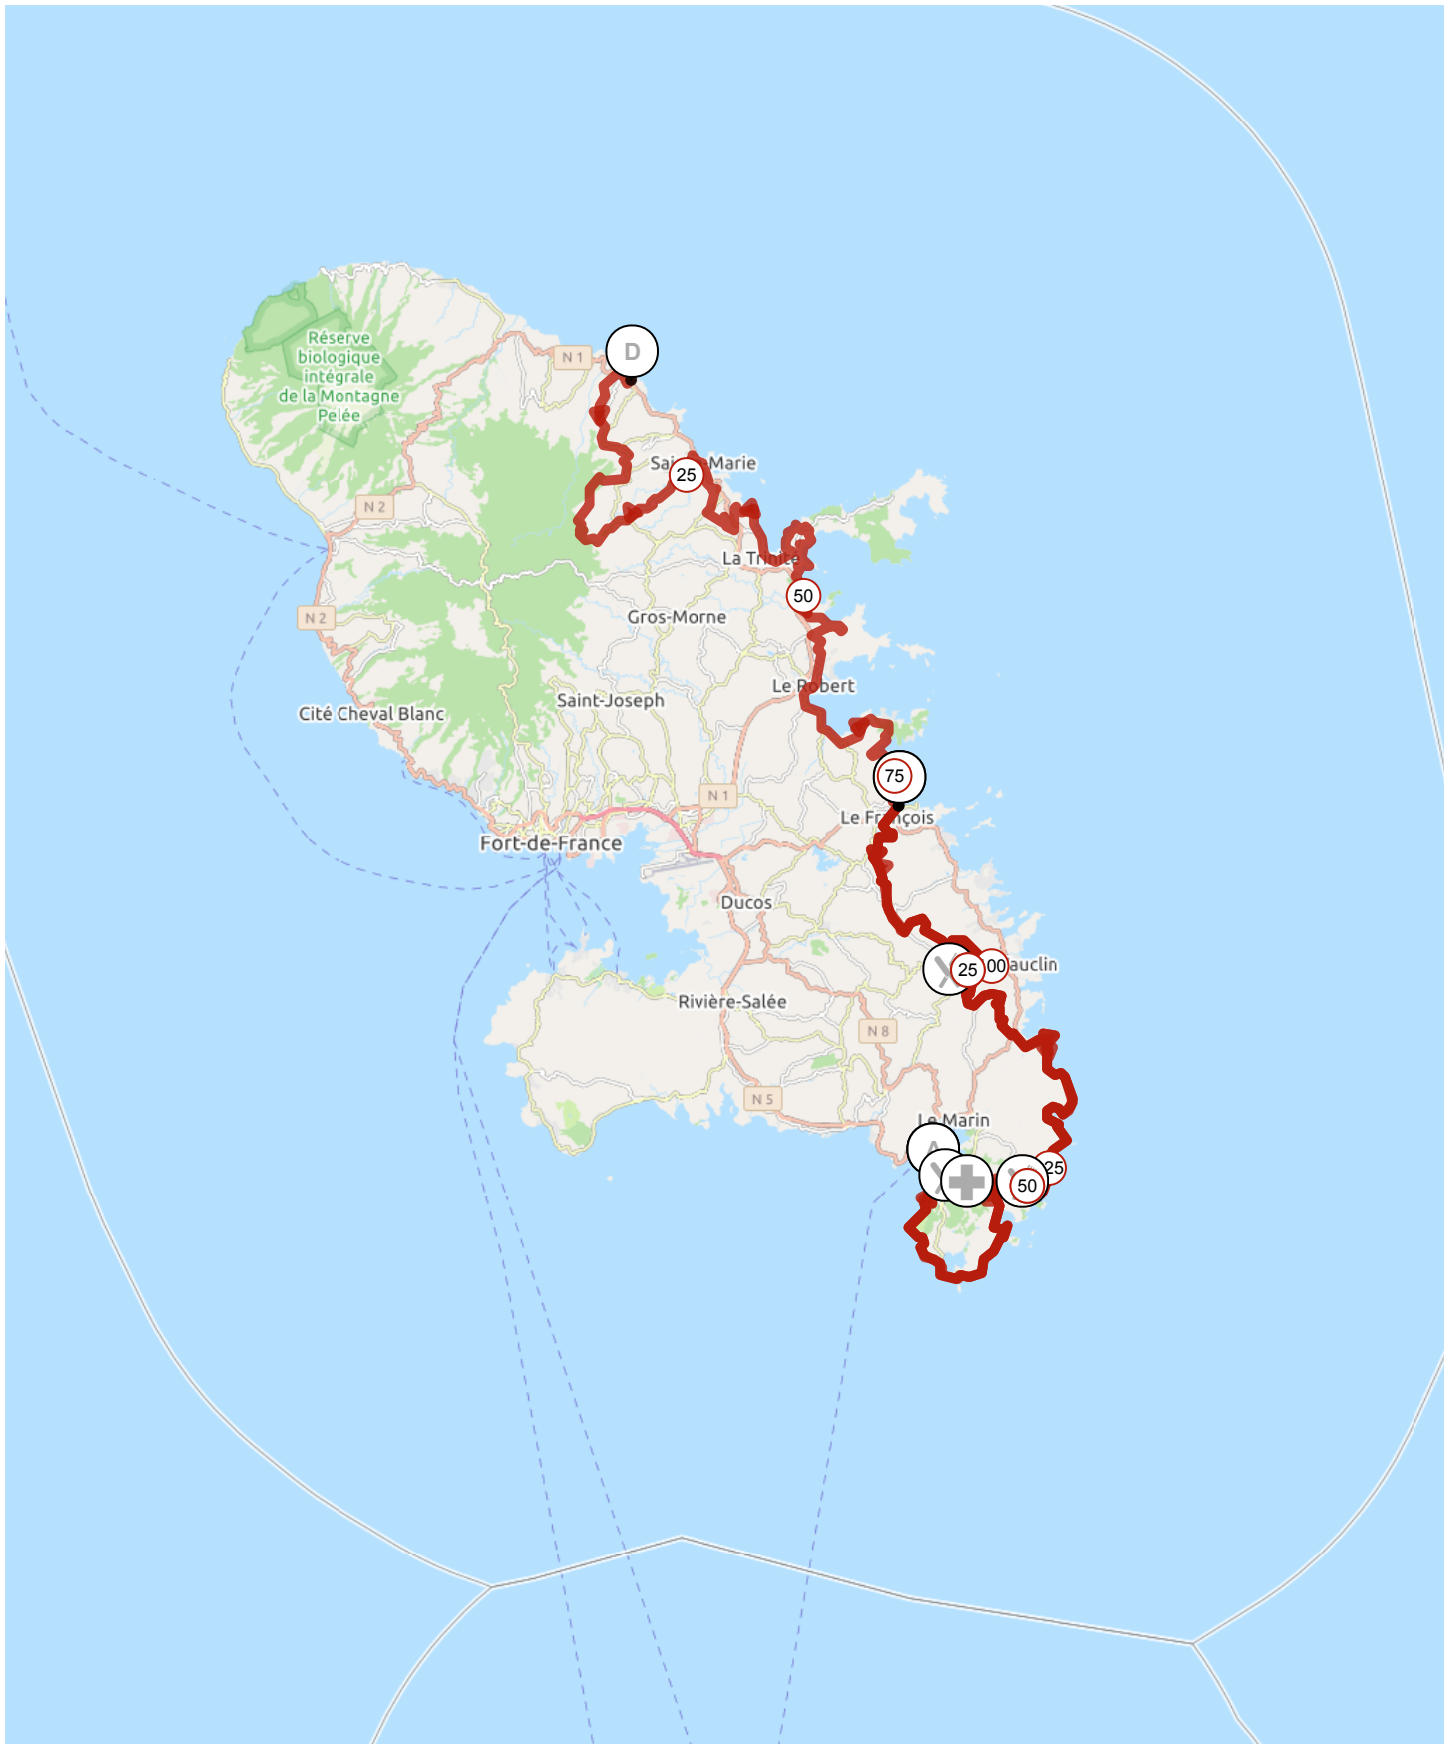

# # 10262664 | Cyclisme - VTT | Parcours Raid Vtt la Matadore Marigot/Sainte Anne

146.248 km 2866 m 2896 m 0 m 463 m

Leaflet | Maps © Thunderforest thunderforest.com - Data © OpenStreetMap contributors

Le droit de reproduction est strictement réservé à un usage personnel et privé. Lors de la pratique de votre activité, veillez à respecter les propriétés et chemins privés et vous assurez de la praticabilité du parcours.

© 2019 Openrunner

# # 10262675 | Cyclisme - VTT | Raid Vtt La Matadore Etape 1

Marigot/François

77.214 km 1633 m 1667 m 0 m 463 m

Leaflet | Maps © Thunderforest thunderforest.com - Data © OpenStreetMap contributors

5 km

Le droit de reproduction est strictement réservé à un usage personnel et privé. Lors de la pratique de votre activité, veillez à respecter les propriétés et chemins privés et vous assurez de la praticabilité du parcours.

# # 10262693 | Cyclisme - VTT | Raid Vtt La Matadore Etape 2 Le François/Saint Anne Pointe Marin

68.759 km 1036 m 1033 m 1 m 286 m

Leaflet | Maps © Thunderforest thunderforest.com - Data © OpenStreetMap contributors