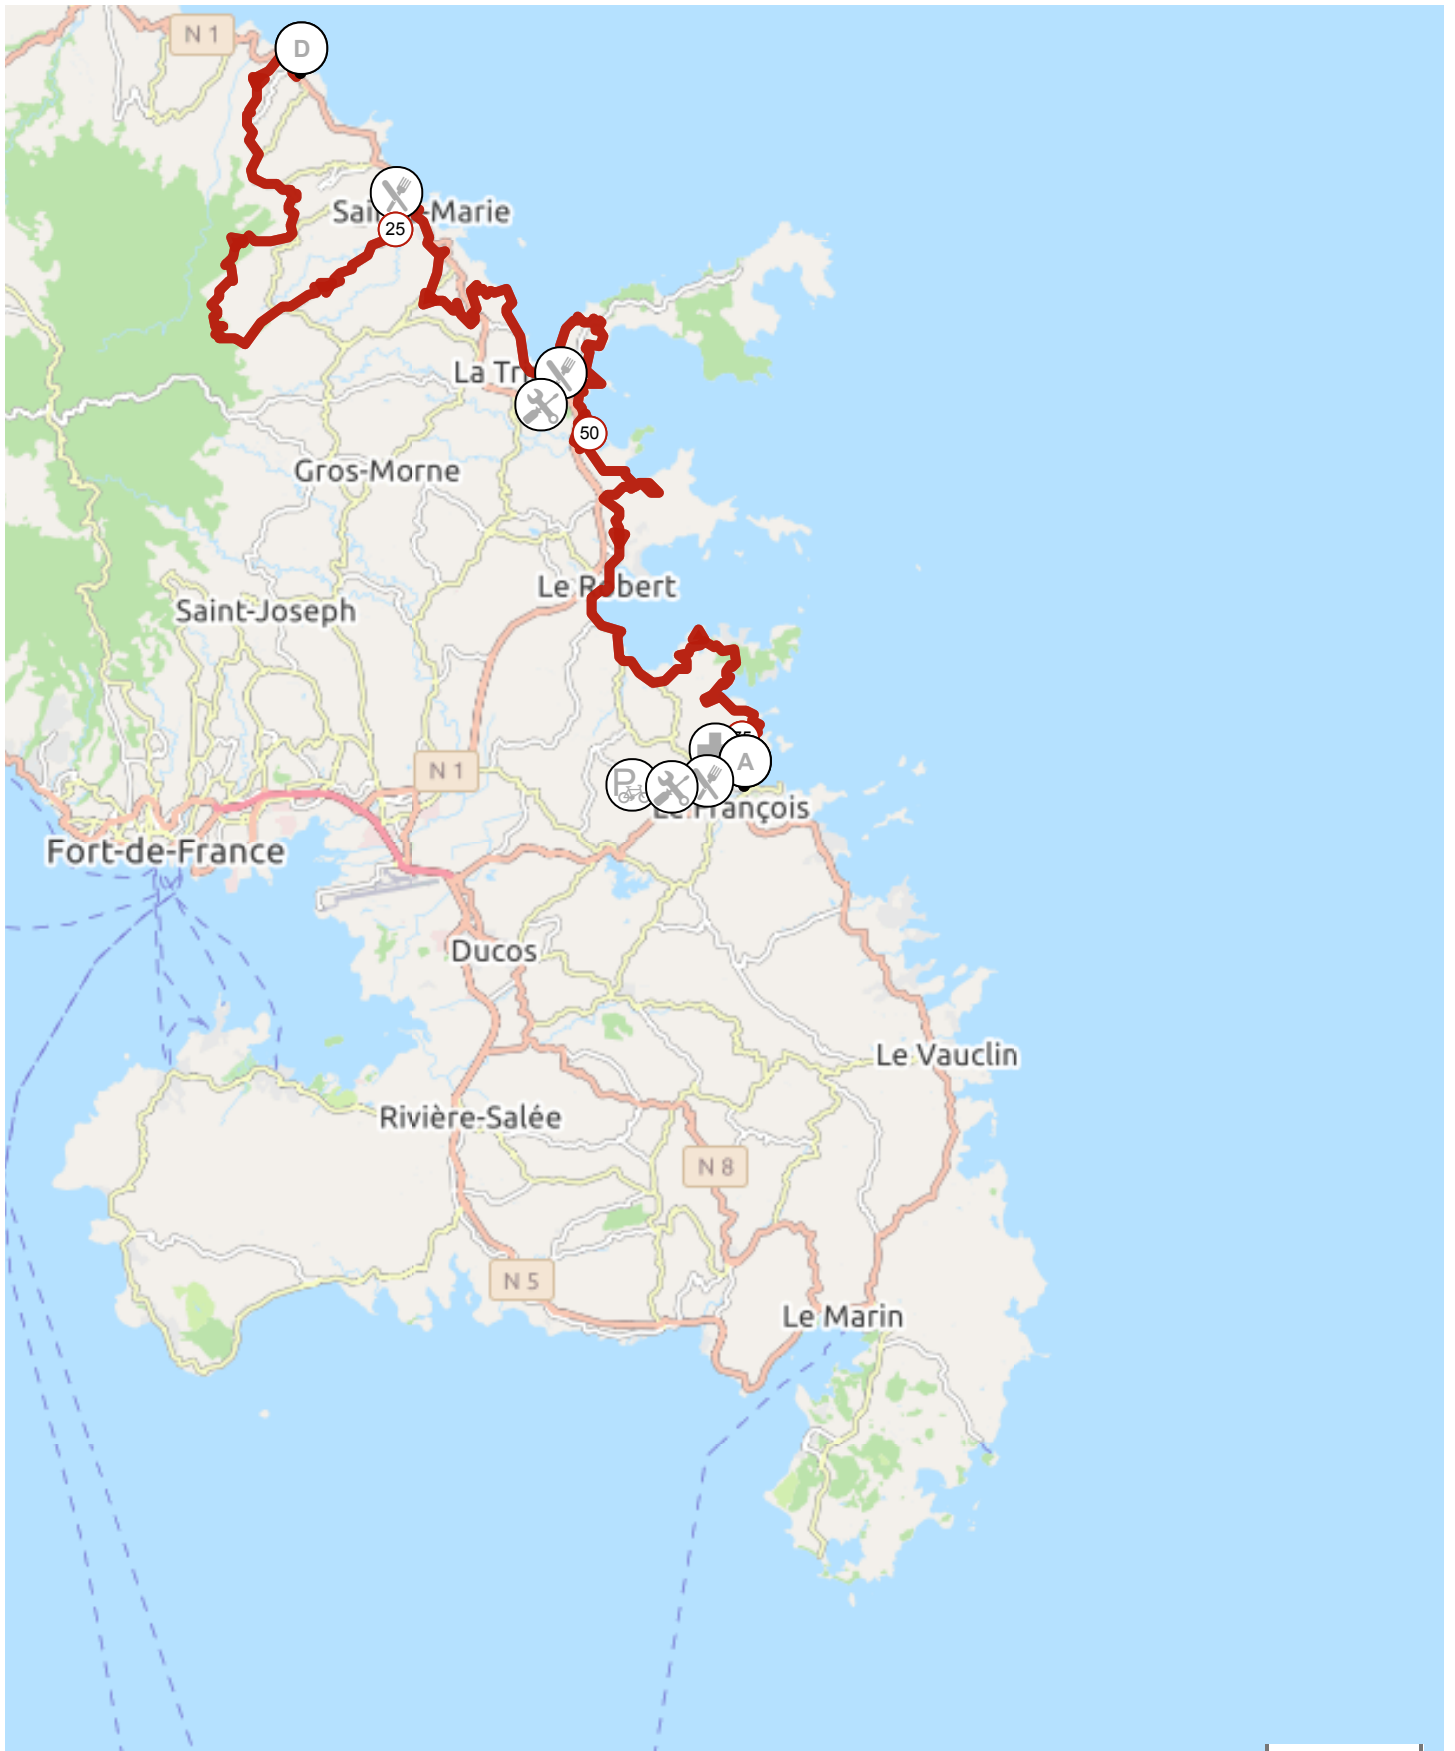

# # 10262664 | Cyclisme - VTT | Parcours Raid Vtt la Matadore Marigot/Sainte Anne

146.248 km 2866 m 2896 m 0 m 463 m

Leaflet | Maps © Thunderforest thunderforest.com - Data © OpenStreetMap contributors

Le droit de reproduction est strictement réservé à un usage personnel et privé. Lors de la pratique de votre activité, veillez à respecter les propriétés et chemins privés et vous assurez de la praticabilité du parcours.

© 2019 Openrunner

# # 10262675 | Cyclisme - VTT | Raid Vtt La Matadore Etape 1

Marigot/François

77.214 km 1633 m 1667 m 0 m 463 m

Leaflet | Maps © Thunderforest thunderforest.com - Data © OpenStreetMap contributors

5 km

Le droit de reproduction est strictement réservé à un usage personnel et privé. Lors de la pratique de votre activité, veillez à respecter les propriétés et chemins privés et vous assurez de la praticabilité du parcours.

# # 10262693 | Cyclisme - VTT | Raid Vtt La Matadore Etape 2 Le François/Saint Anne Pointe Marin

68.759 km 1036 m 1033 m 1 m 286 m

Leaflet | Maps © Thunderforest thunderforest.com - Data © OpenStreetMap contributors